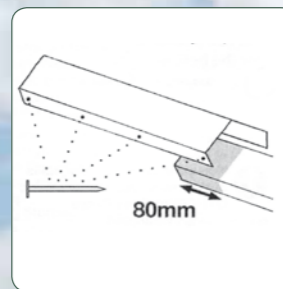

שיפוע

שיפוע מינימלי 12°
שיפוע מקסימלי 90°

מידות

מידות הרעף - ברוטו 410 מ"מ x 1324 מ"מ
מידות הרעף - כיסוי נטו 370 מ"מ x 1260 מ"מ
שטח הכיסוי רוחב 370 מ"מ
אורך 1260 מ"מ
משקל 6.8 ק"ג למ"ר

- שימוש במרכיבים בעלי ביצועים מעולים.
- כל מוצר מבית מטרותייל מיוצר מהמתכות האיכותיות ביותר הזמינות בתעשייה, כדי להבטיח גג חזק ועמיד במיוחד.
- המתכת מצופה משני צדדיה בפריימר ייחודי (ALUZINC®) בעלי הגנה מצויינת כנגד אש, קורוזיה וכחות רגישות לסיזוק.
- שכבת בסיס אקרילית מצפה את הרעף, אליה שבבי הקוורץ מקובעים.
- כדי להגן על הרעף מפני תנאי מזג אוויר קיצוניים, או טחב, בצורה טובה יותר מהרגיל, שכבה אקרילית שקופה נוספת מצפה את הרעף מלמעלה. לבסוף הרעפים עוברים דרך התנור, כדי להבטיח את האיכות הפיניש, וביצועים הטובים ביותר.

רעפי מטרותייל עומדים בתקן הישראלי, ועברו את הבדיקות הנדרשות.

התקנה פשוטה

יש לדרוך רק בקצה הרעף

עזרים

אורך ברוטו: 136.5 מ"מ
אורך נטו: 126.5 מ"מ

אורך ברוטו: 125 מ"מ
אורך נטו: 110 מ"מ