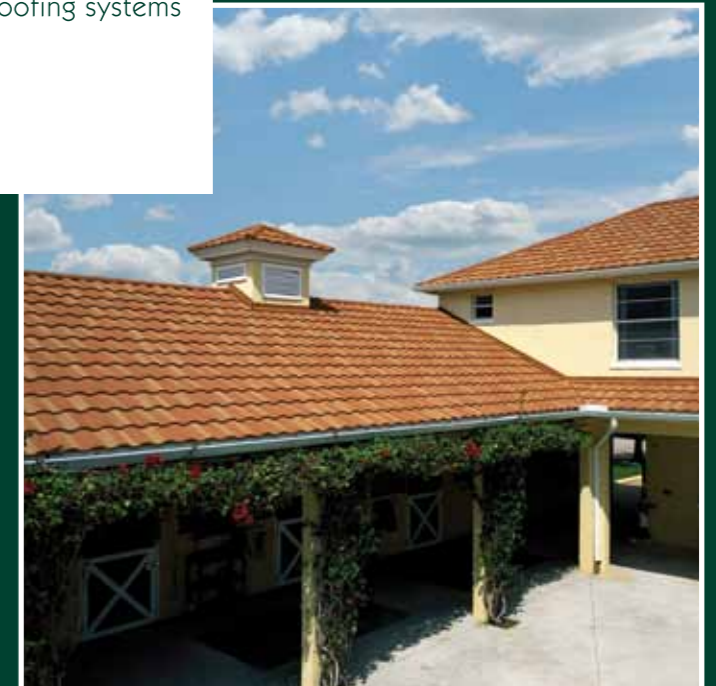

רוצה את הרעפים הטובים בעולם?

Metrotile
worldwide roofing systems
רעפי פלדה

25
שנות
אחריות

www.metrotile.co.il

Metrotile
worldwide roofing systems

אזחים כתיסה, מרכזי העצים 09-7961047

אזחים כתיסה, מרכזי העצים 09-7961047