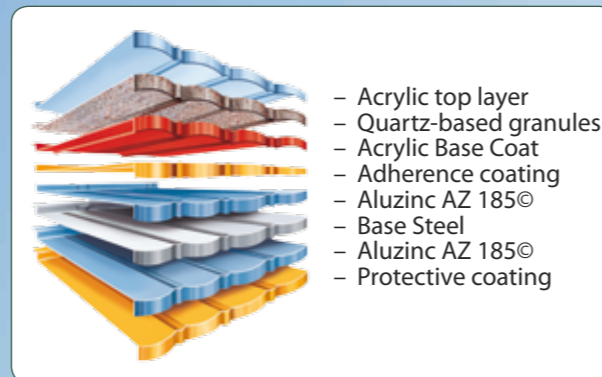

מידות

מידות הרעף - ברוטו 410 מ"מ x 1324 מ"מ
מידות הרעף - כיסוי נטו 370 מ"מ x 1260 מ"מ
שטח הכיסוי רוחב 370 מ"מ
אורך 1260 מ"מ
משקל 6.8 ק"ג למ"ר