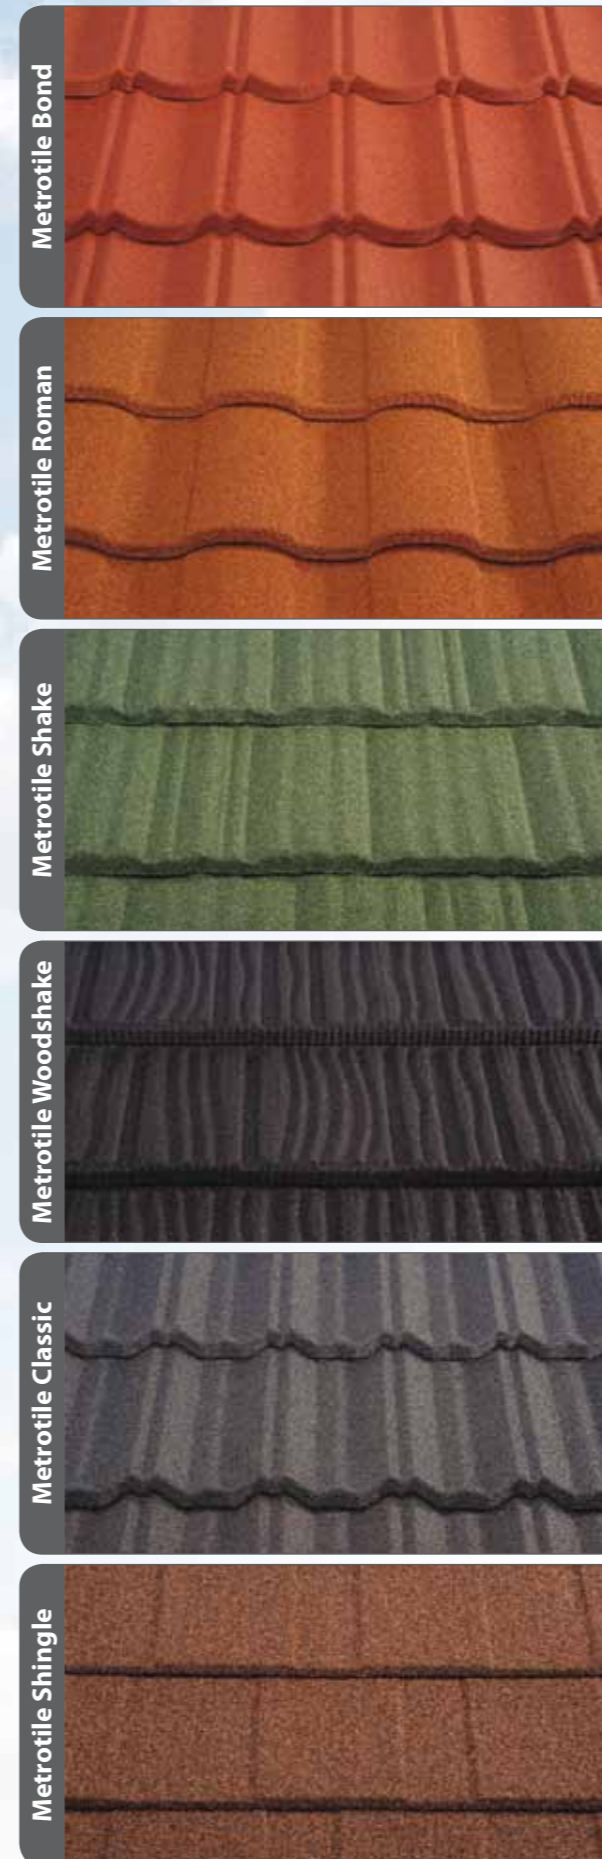

למה דווקא מטרותייל?

חברת מטרותייל נוסדה בניו-זילנד. ב-1997 פתחה פס ייצור מתקדם המשלב מכונות חדישות וטכנולוגיות אולטרה מודרניות בבלגיה, לספק לשווקי אירופה, המזרח התיכון, אפריקה ואמריקה את המוצרים האיכותיים של מטרותייל.

מטרותייל פועלת לשיפור מתמיד של תהליכי הייצור ומגוון המוצרים, והיא מהמובילות בתחום החדשנות בענף זה בעולם, דבר המתבטא במוצרים איכותיים ביותר, בעלי יעילות גבוהה במיוחד.

רעפי מטרותייל מכסים קילומטרים של גגות, במעל 80 מדינות ברחבי העולם, כולל ישראל, ומכסים בין השאר מבני ציבור, בתי חולים, מבני תעשייה ובתי ספר.

יש לציין שרעפי מטרותייל עומדים בתקן הישראלי, ועברו את הבדיקות הנדרשות.

חברת מטרותייל מגדילה את קהל לקוחותיה באופן עקבי, הודות לאיזון בין המחיר ואיכות רעפי הפלדה בשילוב השירות הטכני, כל זאת הודות ליכולות של שימוש בפס ייצור המתקדמים בעולם.

כמובילת שוק, חברת מטרותייל מחוייבת לאיכות מוצריה, ובמתן פתרונות מגוונים לשווקים המתחדשים.

חברת מטרותייל משקיעה במחקר ופיתוח של מוצרים, תוך התאמתם בצורה מיטבית לצרכי הלקוח.

מראה מיוחד לכל גג