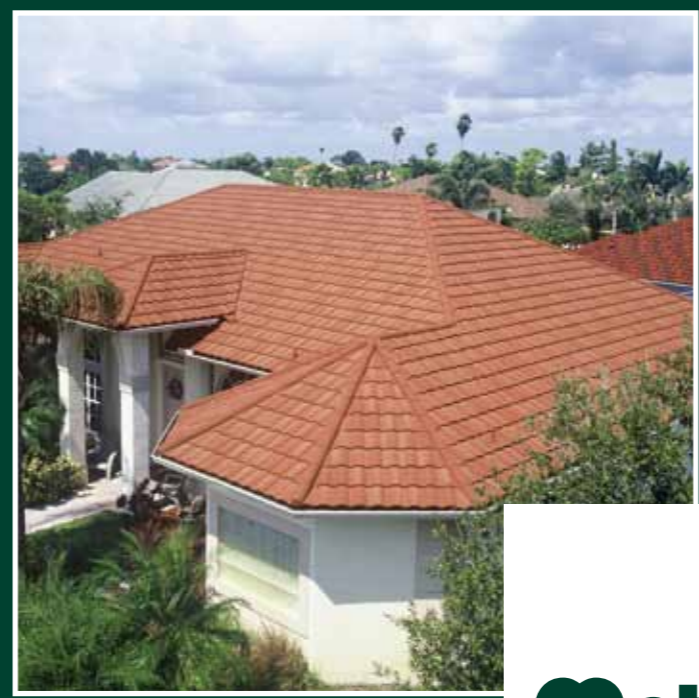

Metrotile
worldwide roofing systems