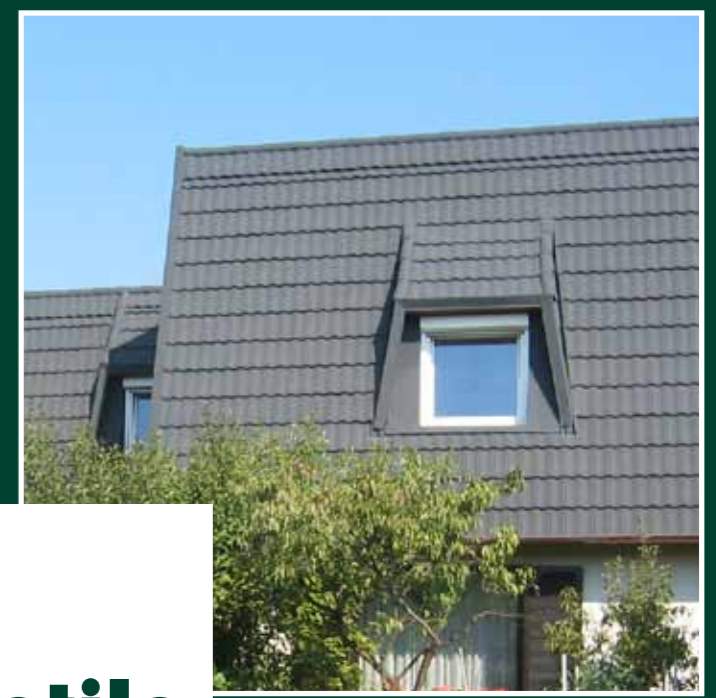

Metrotile
worldwide roofing systems